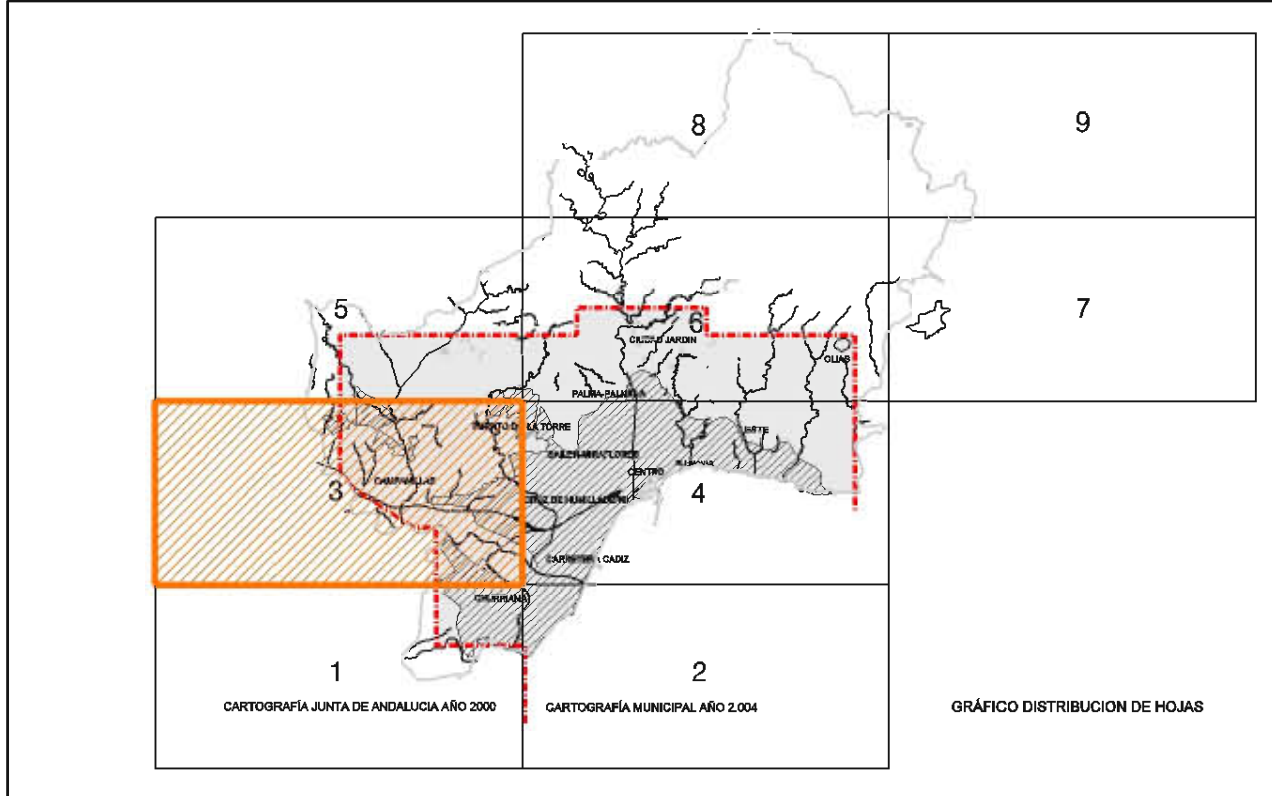

- LEYENDA**
- ENVOLVENTE SERVIDUMBRES DE OPERACION DE AERONAVES
 - ENVOLVENTE SERVIDUMBRES DE AERODROMO
 - SERVIDUMBRE CORRESPONDIENTE A LAS MANIOBRAS VOR
 - SERVIDUMBRE CORRESPONDIENTE A LAS MANIOBRAS NDB
 - SERVIDUMBRE CORRESPONDIENTE A LAS MANIOBRAS ILS

Ayuntamiento de Málaga

Documento Aprobación Provisional

PLAN GENERAL DE ORDENACIÓN URBANÍSTICA

Planos de Información

| | | |
|--|------------|------------|
| PLANO | FECHA | 1.5 |
| Afecciones y Protecciones | JUNIO 2010 | |
| I.5.6.2 Servidumbres Aeronáuticas Término Municipal | ESCALA | HOJA |
| | 1 / 20.000 | 3/9 |